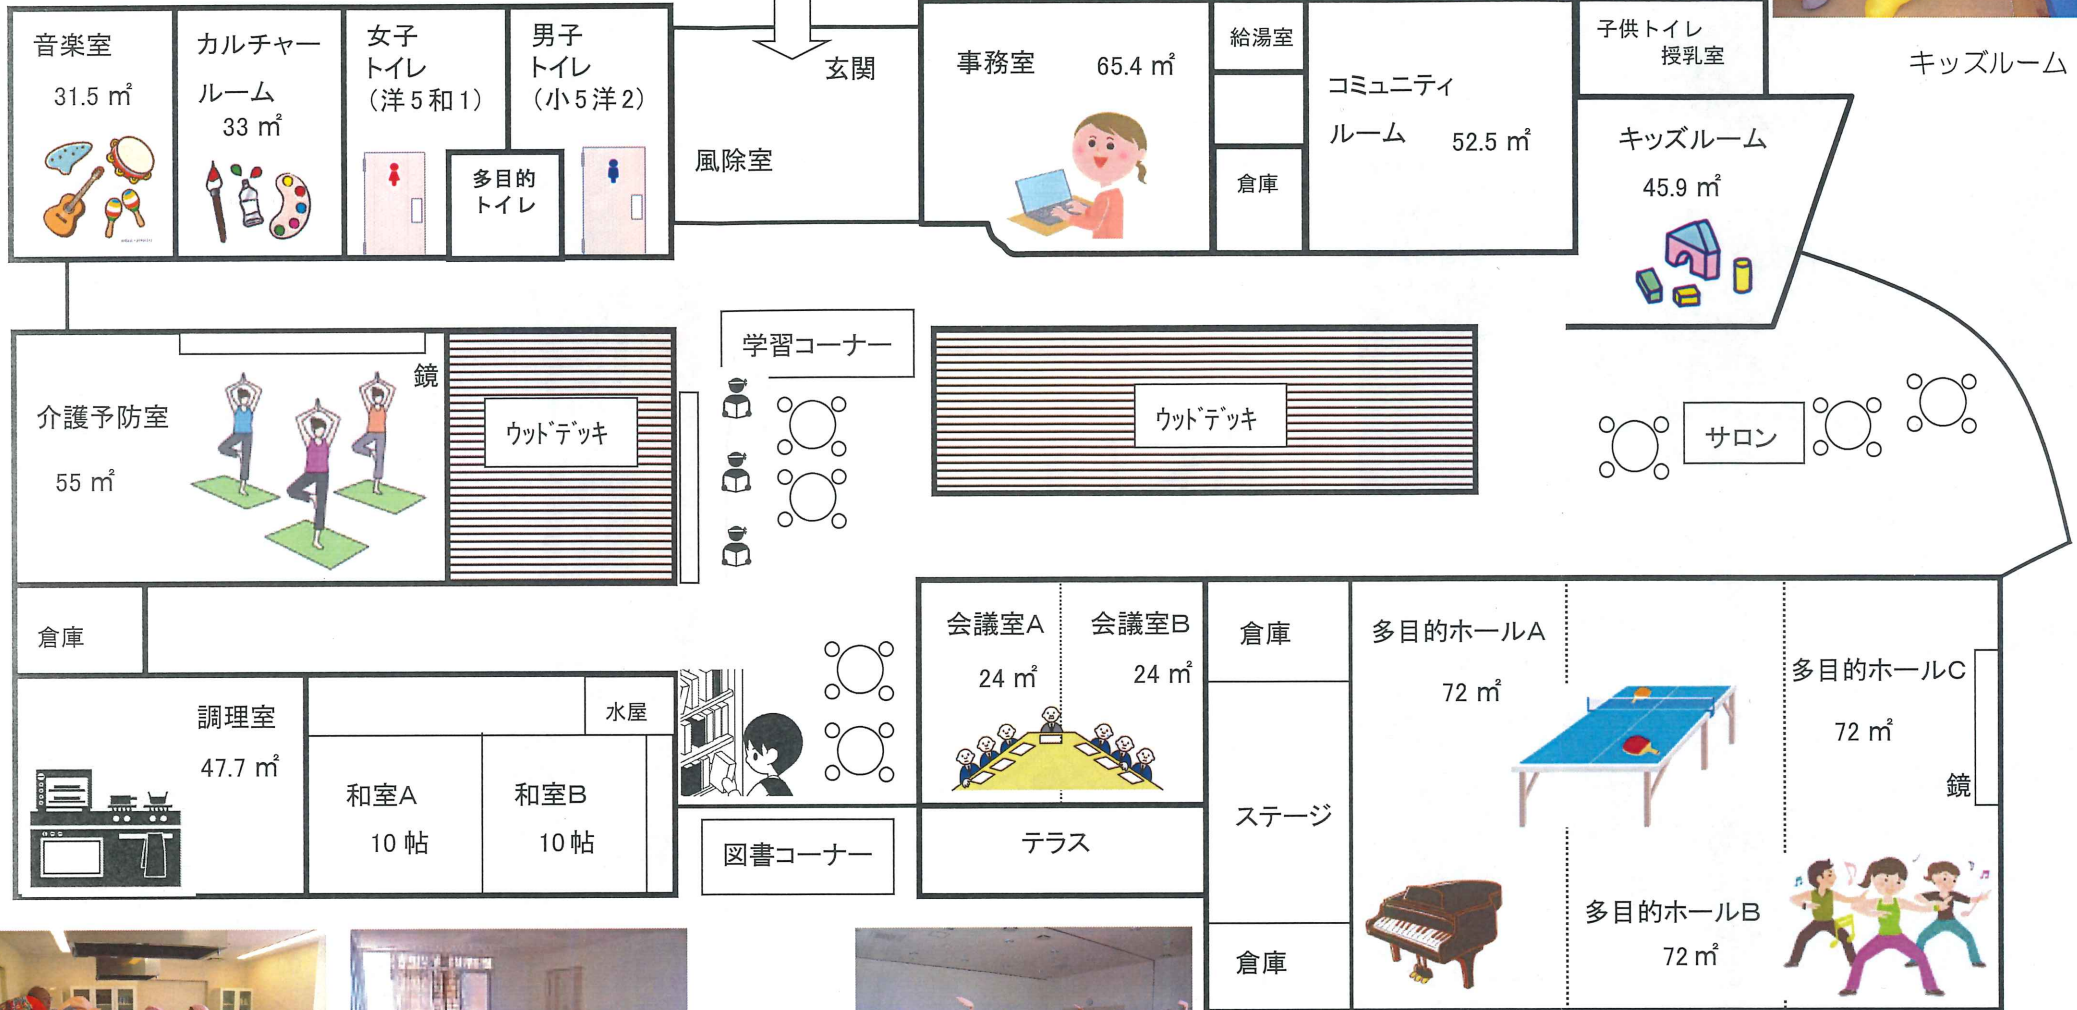

# 話・和・輪

## ふれ愛ひろば

赤間地区コミュニティ・センター

こころ豊かな話・和・輪で  
皆様のご来館をお待ちしています

キッズルーム

調理室

介護予防室

多目的ホール

敷地面積 6,424.57㎡  
延床面積 1,210.89㎡  
駐車台数 78台 (うち障害者用2台)